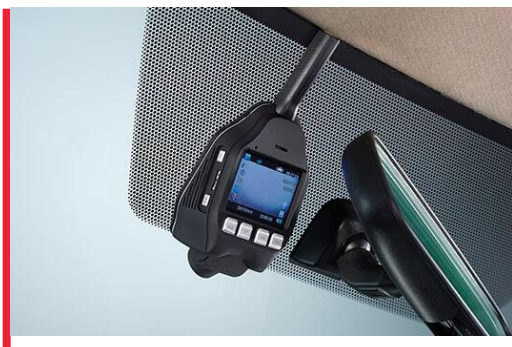

DIGITAL VIDEORECORDER

Veículo

Yaris Sedã

Tipo

interno

Categoria

seguranca-protacao

PC6A3-0D001-M1

Manual

- -Zoom de até quatro vezes a imagem real
- -Registros de data e horário em cada vídeo
- -Mais tranquilidade ao identificar responsáveis por possíveis acidentes.
- -Fácil instalação, por meio de fita dupla-face de alta qualidade e longa duração.
- -Memória de 8 GB e extensível até 64 GB.
- -Dimensões: 100.8 mm x 79.19 mm x 40.9 mm. Tela de 1.9".
- -Produto testado e aprovado conforme as rígidas normas globais da Toyota

-Excelente item de segurança e entretenimento.

-Câmera discreta e elegante

-Carregamento seguro por meio de fios que se conectam diretamente a energia do motor

-Gravação automática de emergência em caso de colisão (mesmo com o veículo desligado). Grava até duas horas sem interrupção

-Carregamento automático da bateria

-Registro de vídeos em full HD (após partida e em caso de gravação de emergência com o veículo desligado)

-Ótima resolução em full HD: 1080 FHD 1920 x 1080.

-Registro de fotografias (com temporizador). Guarde excelentes recordações de suas viagens.

-Registro de áudios (após partida e em caso de gravação de emergência no interior do veículo desligado)

Compatibilidade

TODAS
AS
VERSOES

R$ 2.956,99